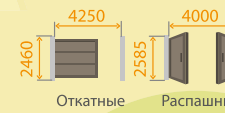

## МОДЕЛЬНЫЙ РЯД

ELEGANT

COMFORT

Ценовой сегмент

Экономичный

Средний и высокий

Рама (мм)

68

96

Максимальные размеры проема (мм)

Откатные

Распашные

Откатные

Распашные

Если нужна калитка

Рядом стоящая калитка с максимальными размерами (мм)