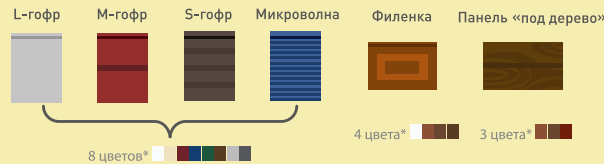

## ЗАПОЛНЕНИЕ

Сэндвич-панель

Профиль  
роликовой прокатки

12 цветов\*

Алюминиевый  
экструдированный профиль

7 цветов\*

Альтернативный материал  
(деревянная доска, металлопрофиль и др.)